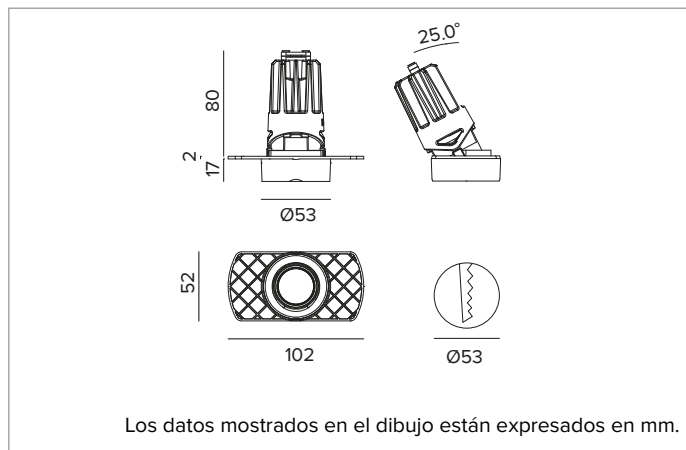

1T8455ELTR | CCTEVO ARCHITECTURAL 58

Proyector empotrable de LED con posibilidad de orientación en versión trimless

		3000K	H(m)	D(m)	E _{max} (lx)
		Ra90		53°	
		Fixture Power	10W	1	0.99 1188
		Source Flux	1171lm	2	1.99 297
		Fixture Flux	857lm	3	2.98 132
		Efficacy	88lm/W	4	3.98 74
TS1336	I _{max} =1022cd/klm	I _{max}	1197cd	5	4.97 48

Índice de reproducción cromática: 90

Rf: 92

Rg: 101

CCT nominal: 3000K

Duración útil (L80/B10): >50000h tq +25°C

CARACTERÍSTICAS LUMINOTÉCNICAS

Versión WFL - soporte para la óptica impreso en plástico blanco con óptica de precisión de facetas convexas de aluminio anodizado especlar, filtro holográfico difusor y anillo cut off negro de silicona. UGR<19 (EN 12464-1).